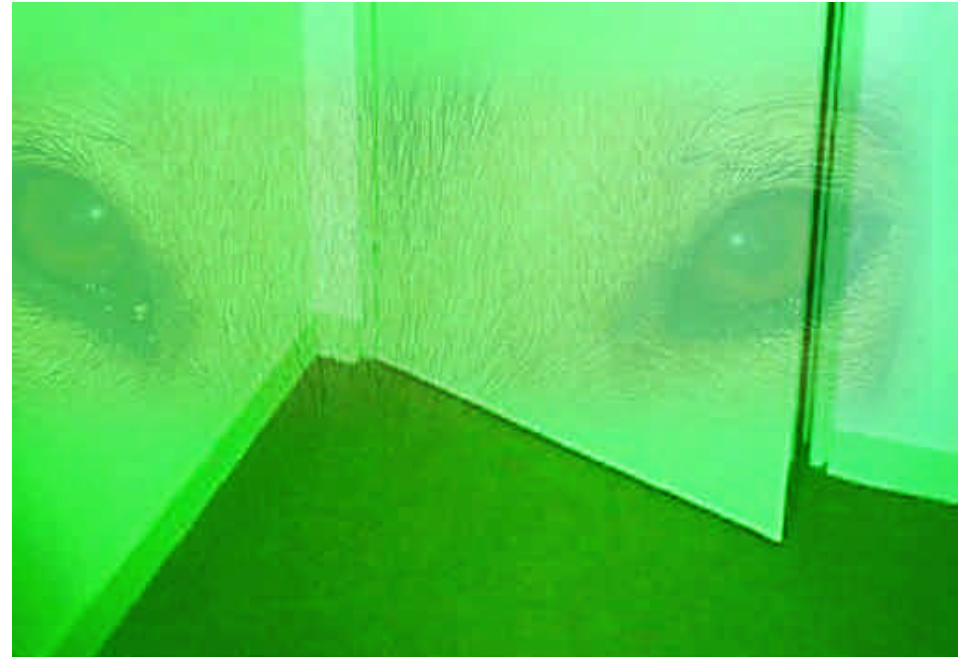

## Images de Philippe - 2è envoi

### Consigne :

À l'image de Tourloupe et de sa vision dichromatique, sensible à des longueurs d'ondes proches du bleu et du vert, je vous demande de travailler les dominantes de couleur de vos photographies.

J'attends avec impatience vos photographies sur les objets de la table et les pensées imagées de Tourloupe.